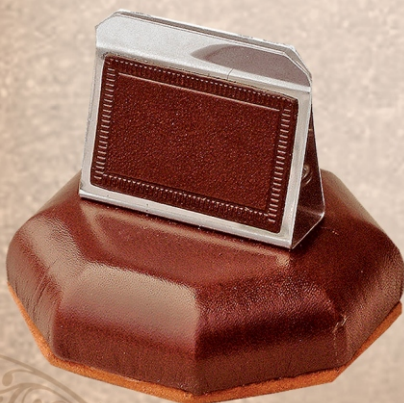

Арт: 807
Јеловник уски (285x135x25)

Арт: 815
Резервација

Арт: 816
Постоље за јеловник

Арт: 808
Јеловник А4/2
(320x180x25)

Арт: 818
Сталак за
фискални рачун

Арт: 814
Стена резервација

Арт: 803
Футрола за
конобарски
новчаник
за каиш